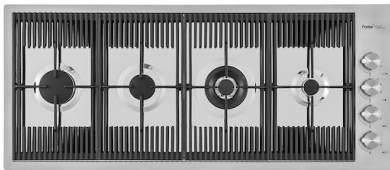

GRILLE PORTE-ASSIETTES INOX
25x35
A100 A54

* uniquement en combinaison avec
l'accessoire A644 F04

PLANCHE DE DECOUPE DOUBLE
HDPE
A644 A01

PLANCHE DE DECOUPE DOUBLE
IROKO
A644 F04

PLANCHE DE DECOUPE HDPE
27x42 CM
A657 F01

CUVETTE INOX PERFOREE
A151 F00
* uniquement en combinaison avec
l'accessoire A644 A01

**KIT RÂPES ET PLANCHE DE
DECOUPE HDPE**
A159 A01
* uniquement en combinaison avec
l'accessoire A644 A01

PLANCHE DE DECOUPE CRYSTAL
23x41 CM
A631 C00

LES APPARIEMENTS RECOMMANDÉS

MILANO 4 BRULEURS
G681 F00

POLO
R525 A00