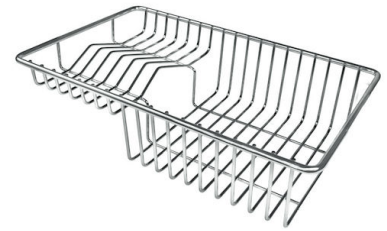

ACCESSOIRES OPTIONNELS

CUVETTE PERFOREE INOX
A154 F00

* uniquement en combinaison avec
l'accessoire A644 F04

**CUVETTE PERFOREE POUR EVIERS
RIVA**
A156 F00

GRILLE POR.ASSIETTES INOX
mm214x379
A100 C03

* uniquement en combinaison avec
l'accessoire A644 A01

GRILLE PORTE-ASSIETTES INOX
25x35
A100 A54

* uniquement en combinaison avec
l'accessoire A644 F04

PLANCHE DE DECOUPE DOUBLE
HDPE
A644 A01

PLANCHE DE DECOUPE DOUBLE
IROKO
A644 F04

PLANCHE DE DECOUPE HDPE
27x42 CM
A657 F01